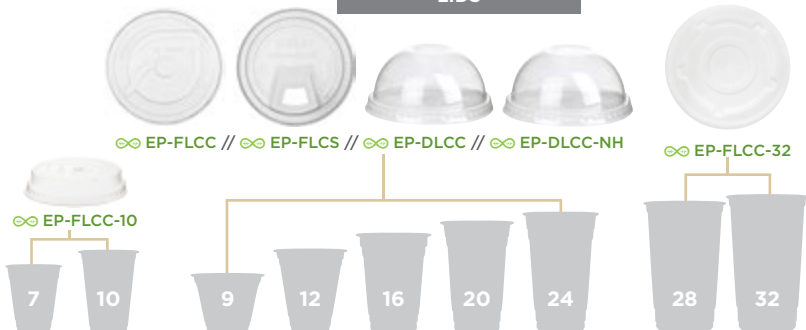

- » Available in nine sizes
- » Dome, flat, and sip lids
- » Made with renewable resources
- » Made with PLA, a plant-based plastic
- » Meet ASTM D6400 standards for compostability
- » BPI-certified compostable
- » Alternate prints available

### GREENSTRIPE®

Don't forget straws! Turn the page to browse our collection.

∞ EP-CC7-GS  
∞ EP-CC10-GS

∞ EP-CC28-GS // ∞ EP-CC32-GS

∞ EP-CC9S-GS // ∞ EP-CC12-GS // ∞ EP-CC16-GS // ∞ EP-CC20-GS // ∞ EP-CC24-GS

### LIDS

∞ EP-FLCC // ∞ EP-FLCS // ∞ EP-DLCC // ∞ EP-DLCC-NH

∞ EP-FLCC-32

∞ EP-FLCC-10

7 10

9 12 16 20 24

28 32